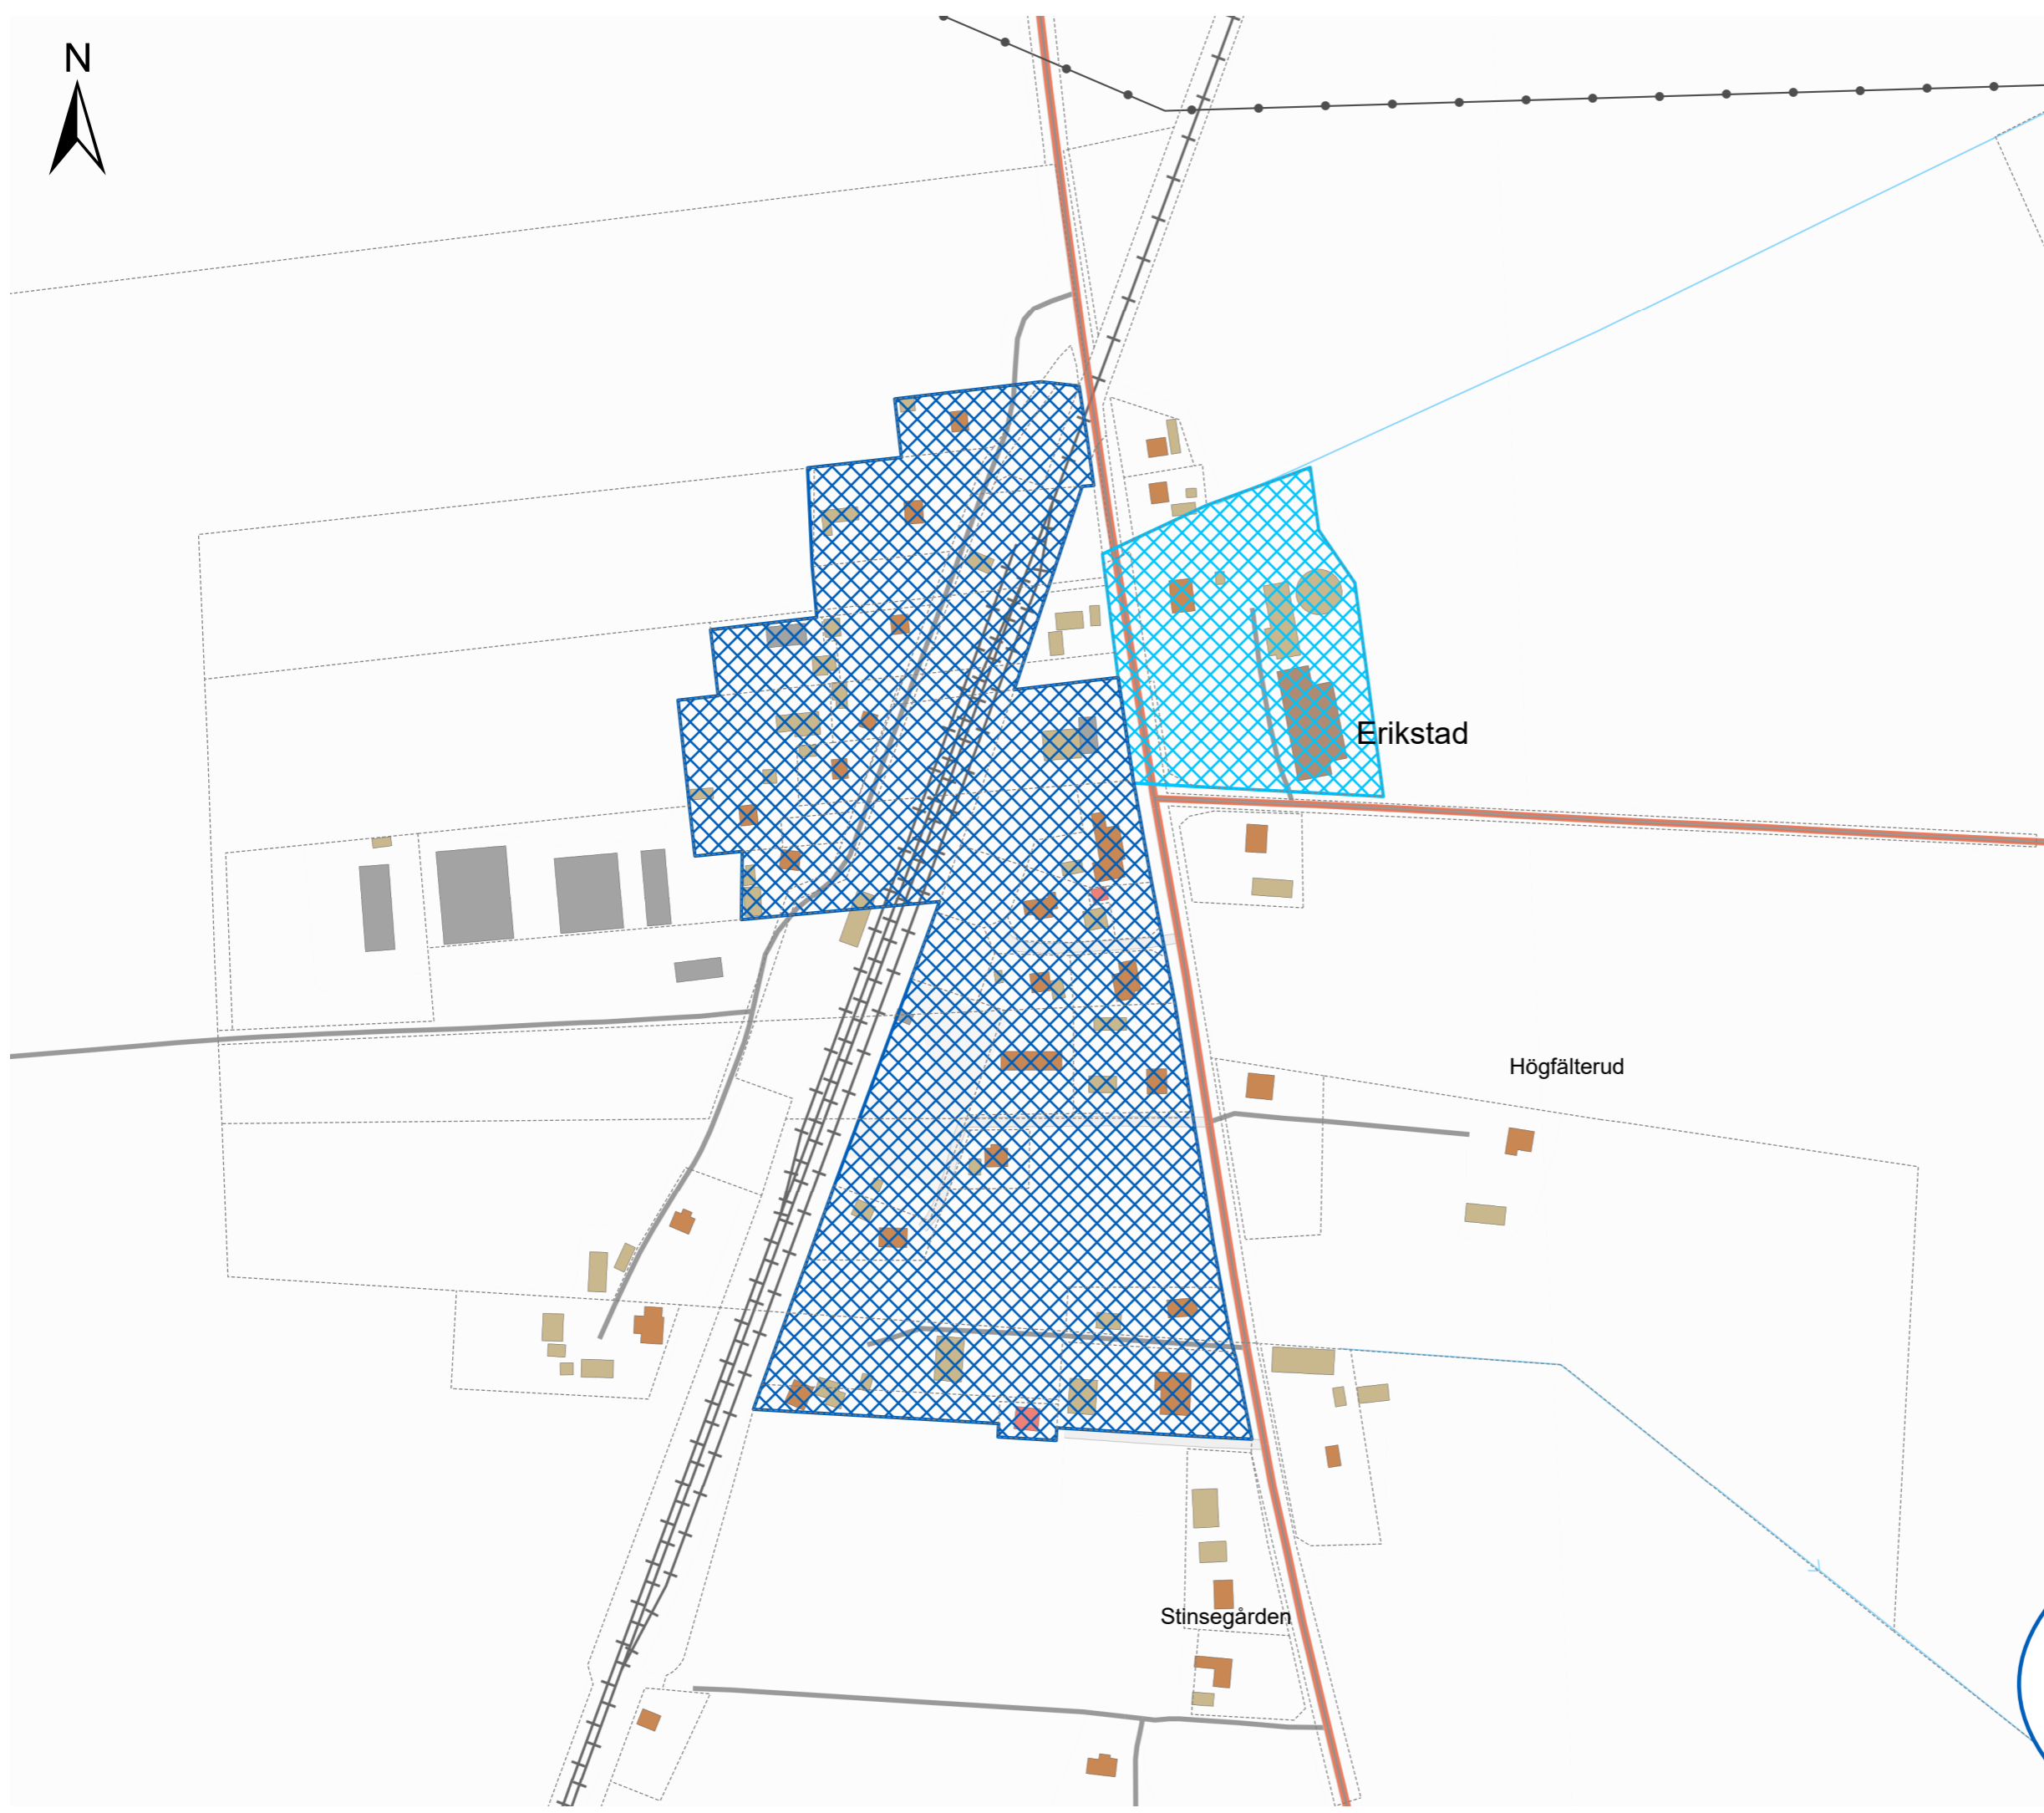

# KARTBILAGA 1

VA-Verksamhetsområde, Erikstad

Datum: 2023-03-27  
Skala (A3): 1:3 000

© Lantmäteriet, Geodatasamverkan

## Teckenförklaring

-  Verksamhetsområde (VSD)
-  Verksamhetsområde (VS)

**MELLERUDS  
KOMMUN**