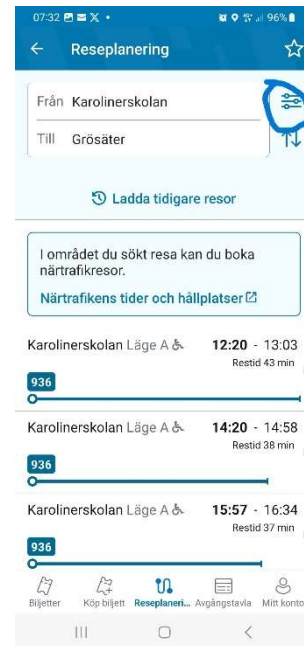

Om man trycker på en aktuell resa kan man följa bussarna i realtid. Vilket kan vara bra om man vill optimera tiden i väntan på bussen.

Postadress

Melleruds kommun
Kultur- och
utbildningsförvaltningen
464 80 MELLERUD

Besöksadress

Storgatan 13

E-post

kommunen@mellerud.se

Telefon

0530-180 00

Webb

www.mellerud.se

Bankgiro

5502-2776

Organisationsnummer

212000-1488